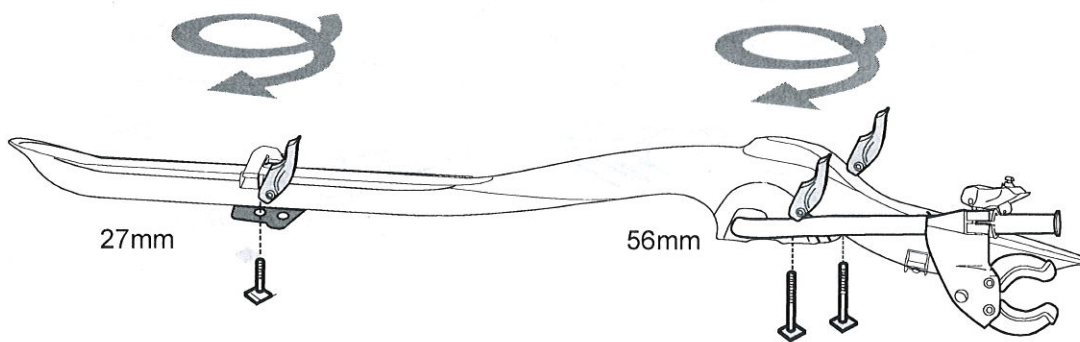

5

6

7

Mont Blanc®

MB BikeCarrier RoofRack

ISO 11154-H

DE | Montageanleitung	FR | Assemblage
GB | Fitting instructions	MC | Montaj-öçümleri
SE | Monteringsanvisning	ES | Instrucciones de montaje
EN | Instructions de montage	IT | Istruzioni per componenti
RU | Инструкция по сборке	PL | Instrukcja montażu
PT | Instruções de montagem