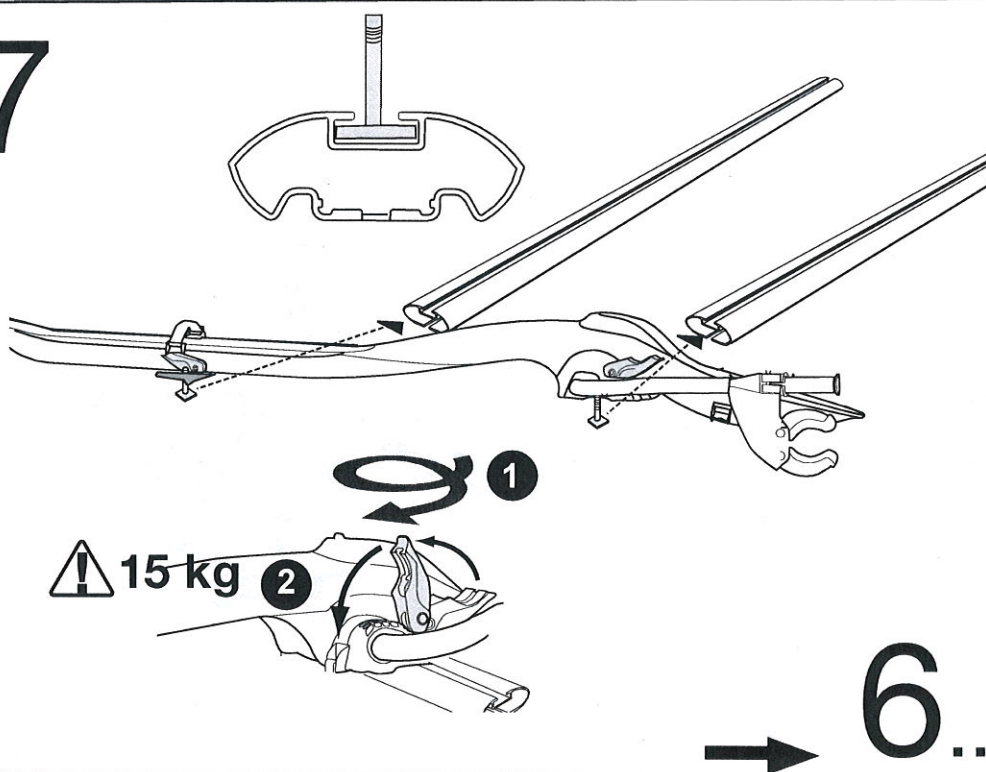

Mont Blanc®

MB BikeCarrier RoofRack

ISO 11154-H

DE Montageanleitung	FR Assemblage
GB Fitting instructions	MC Montaj-öçümleri
SE Monteringsanvisning	ES Instrucciones de montaje
EN Instructions de montage	IT Istruzioni per componenti
RU Инструкция по сборке	PL Instrukcja montażu
PT Instruções de montagem	